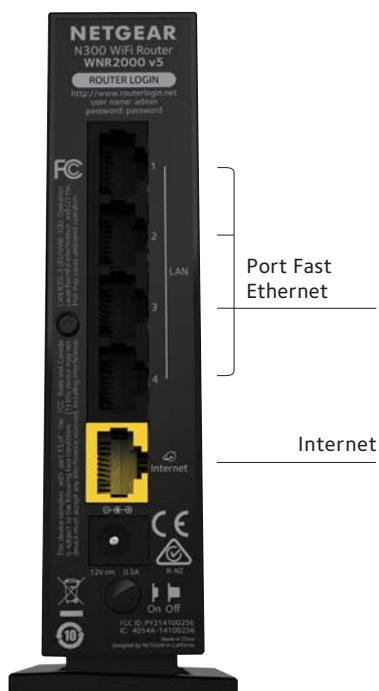

Jeu en ligne - optimisé pour le jeu en ligne

Schéma de connexion

Routeur Wifi N300

WNR2000

Contenu

- Routeur Wifi N300 (WNR2000v5)
- Câble Ethernet
- Alimentation
- Guide d'installation

Spécifications physiques