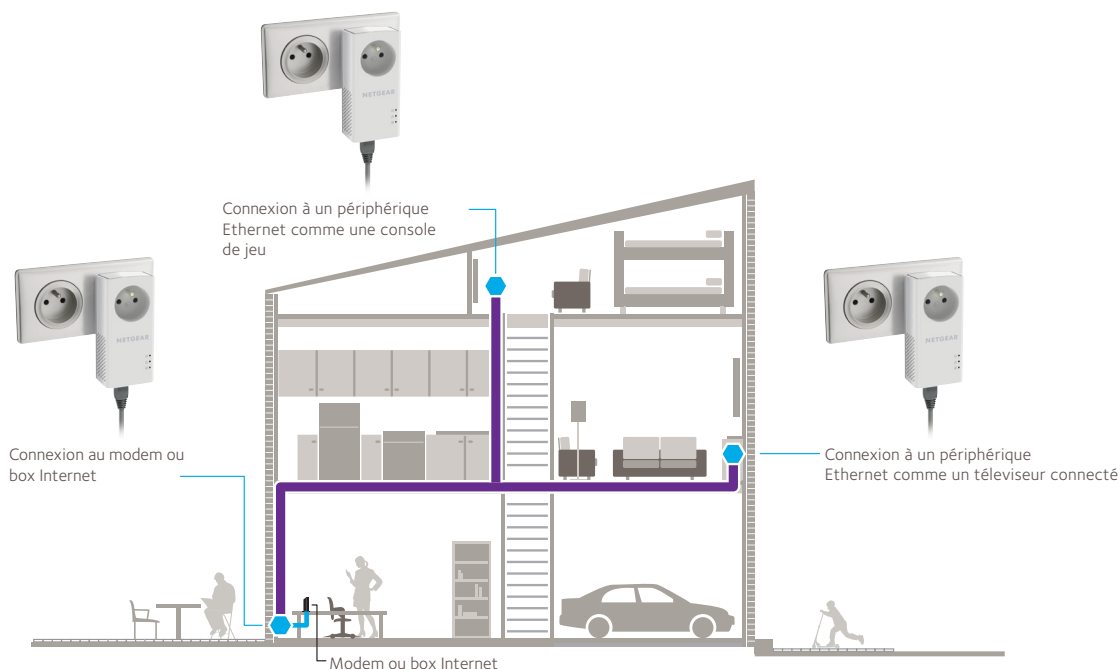

### Plug-and-play

Installation en quelques minutes - Pas de configuration requise ou d'installation logicielle

### Prise filtrée

La prise additionnelle permet d'améliorer les performances globales du réseau CPL

### Push-and-Secure

Cryptez les connexions CPL en appuyant sur un bouton

La technologie CPL NETGEAR est le moyen le plus facile pour étendre une connexion Internet filaire dans la pièce de votre choix sans tirer de câbles réseau disgracieux. Il suffit de brancher les adaptateurs dans une prise électrique et de connecter votre périphérique au port Ethernet.

### Schéma de connexion