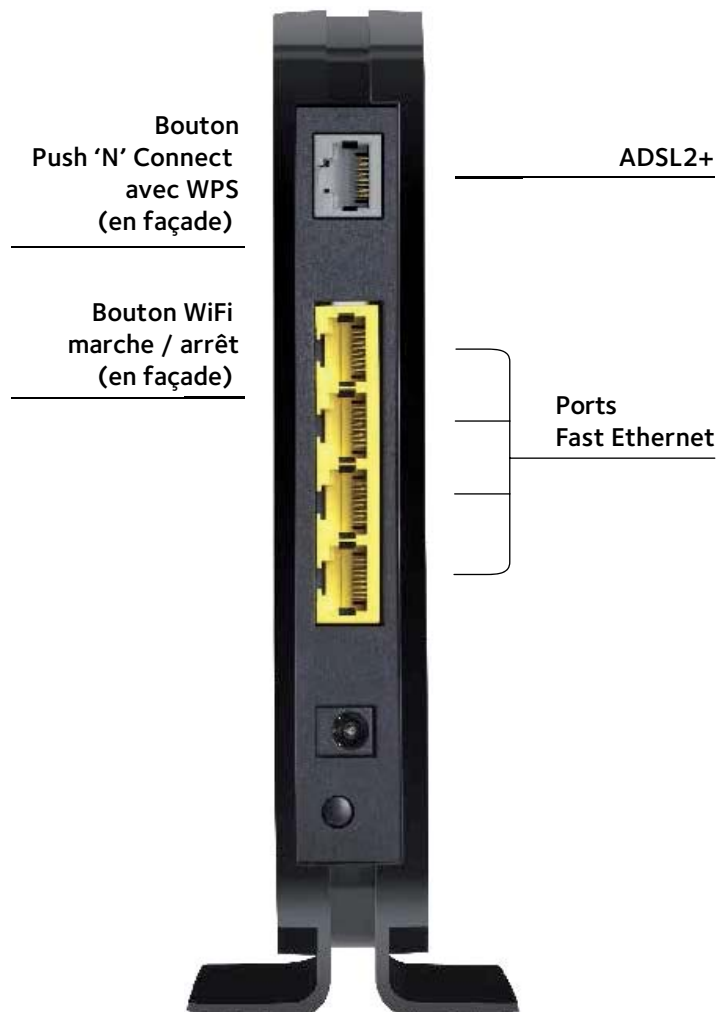

En résumé

Le modem routeur WiFi NETGEAR N150 DGN1000 est un moyen simple et sécurisé pour partager votre connexion Internet pour surfer sur le web, consulter vos emails et accéder aux réseaux sociaux. Il est équipé d'un modem ADSL2+ et d'un point d'accès WiFi offrant d'excellentes vitesses pouvant atteindre 150 Mbps. Compatible avec les réseaux WiFi 802.11g, il est idéal pour les maisons de taille moyenne. Le DGN1000 inclut des fonctionnalités comme le contrôle parental pour surfer en toute sécurité via vos périphériques connectés. L'application NETGEAR® genie® vous permettra d'installer et de gérer votre réseau en toute simplicité.

Schéma de connexion

Modem Routeur WiFi N150

DGN1000

Contenu

- Modem Routeur Wi-Fi N150 DGN1000v3
- Support vertical
- Câble ethernet
- Câble téléphonique
- Filtre téléphonique
- Alimentation
- Guide d'installation