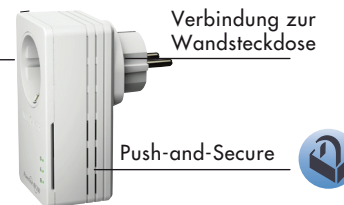

Ideal für HD oder 3D-Video-Streaming

Zusatz-Steckdose, praktisches, kompaktes Design

WAS DEN NETGEAR-UNTERSCHIED AUSMACHT – XAVB5601

- ✓ Praktische Steckdose mit Störungsfilter im Nano-Design
- ✓ Gigabit-Tempo über Kabel-gestützte Verbindungen
- ✓ Pick-a-Plug - Automatischer Leitungstest beim Anschließen
- ✓ Push-and-Secure – einfache Verschlüsselung auf Knopfdruck
- ✓ Energiespar-Funktionen mit einem Standby-Verbrauch von < 0,5W
- ✓ Klassenbester bei Geschwindigkeit und Zuverlässigkeit

- **Erweitern Sie ihr Netz** – Internet steht an jeder Steckdose Ihres Hauses für PC, Spielekonsolen und Settop-Boxen zur Verfügung
- **HDTV & HD/3D** – die Bandbreite von bis zu 500 MBit/s lässt Anwendungen wie HDTV, mehrere HD/3D-Video-Streams, Multimedia-Streaming und Mehrspieler-Spiele zu
- **Extra-Steckdose** – zusätzliche Steckdose mit Stromfilter für weitere Geräte
- **Plug & Play** – Konfiguration in wenigen Minuten, es muss keinerlei Zusatz-Software installiert werden
- **Push & Secure** – Absicherung der Netzwerkverbindungen durch Verschlüsselung mit einem Tastendruck, man muss sich noch nicht einmal ein Passwort merken
- **Pick-a-Plug** – Automatischer Test der Verbindung an jeder Steckdose, damit man sich sicher sein kann, die optimale Performance zu erhalten
- **Energiespar-Funktionen** – jeder Adapter schaltet sich automatisch ab, wenn er nicht verbunden ist oder nicht genutzt wird, dabei erlöschen auch die LEDs, weniger als 0,5W im Standby-Modus ,die Verpackung wird zu 80% aus Recycling-Material hergestellt
- **Erweiterung eines vorhandenen Powerline-Netzwerks** – rückwärtskompatibel zum Homeplug AV-Standard, natürlich auch zu NETGEAR-Powerline AV-Produkten

Steckdose mit Störungsfilter

Verbindung zur Wandsteckdose

Pick-a-Plug-Diagnose

Verbindung zu einem Ethernet-Port

**Verpackungsinhalt**

- Zwei (2) Powerline AV+ 500 Nano-Adapter (XAV5601)
- Zwei (2) Ethernet-Kabel (2m)
- Schnell-Installationsanleitung