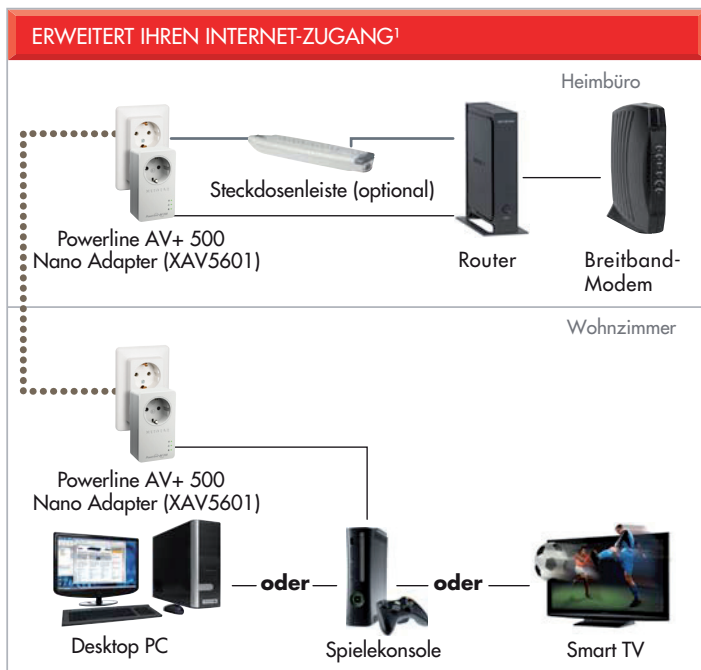

KOMPATIBLE POWERLINE-PRODUKTE

AV 200 Mini Set (XAVB1301)	Home Theater Connection Set (XAVB1004)
AV+ 200 Nano Dual-port Set (XAVB2602)	AV 500 Nano Set (XAVB5101)
AV+ 200 Nano Set (XAVB1601)	AV 500 Adapter Set (XAVB5001)
AV 200 Wireless-N Extender Kit (XAVNB2001)	

Steckdose mit Störungsfilter

Verbindung zur Wandsteckdose

Pick-a-Plug-Diagnose

Verbindung zu einem Ethernet-Port

Verpackungsinhalt

- Zwei (2) Powerline AV+ 500 Nano-Adapter (XAV5601)
- Zwei (2) Ethernet-Kabel (2m)
- Schnell-Installationsanleitung

Garantie

NETGEAR 1-jahres-Garantie

Systemanforderungen

- Für Ethernet-Verbindungen: RJ-45 Ethernet-Port
- Um das Powerline-Netzwerk anzuzeigen und um die Software-Verschlüsselung zu aktivieren: Microsoft® Windows 7, Vista®, XP® oder Mac OS® X

Abmessungen/Technische Werte

- Größe: 114 x 55 x 32,5 mm
- Gewicht: 0,174 kg
- Ein (1) 500 MBit/s Powerline AV-Interface je Adapter
- Ein (1) Gigabit/s-Ethernet-Port je Adapter
- Typische Abdeckung: Wohnungen/Häuser bis 1500 qm[†]
- Kompatibel zum Standard HomePlug AV®1
- Kompatibel zur Norm IEEE® 1901
- Entspricht der Norm IEEE® 802.3

NETGEAR Umweltschutz

- 80% Recycling-Material für die Verpackung
- RoHS
- WEEE
- Reach
- Powerline Idle

Supports
Windows 7

NETGEAR®

NETGEAR Deutschland GmbH
Konrad-Zuse-Platz 1
D - 81829 München
Tel: +49 (0)89-45242-9000
Fax: +49 (0)89-45242-9100
www.netgear.de

24/7 TECHNISCHER SUPPORT*