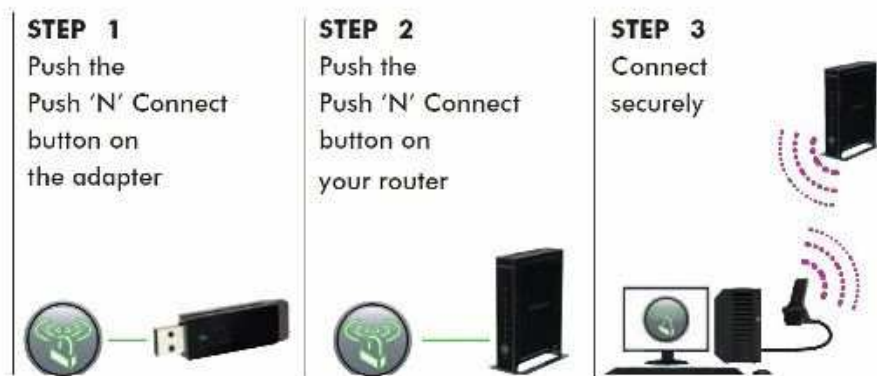

Bessere Wireless-Performance für ältere und neue Notebooks

- Bietet eine bessere Abdeckung und Geschwindigkeit als Wireless-G Adapter
- Sie können im Internet surfen, Mails verschicken, Musik streamen, Online-Games spielen und über das Internet telefonieren
- Einfaches und sicheres Setup mit Push'N'Connect über WiFi Protected Setup (WPS)*
- Funktioniert mit NETGEAR-Produkten und mit anderen Wireless-G und Wireless-N Geräten
- Kleines und kompaktes Design
- Integriertes Cradle für Desktop PCs

Features:

- Im Vergleich zu Wireless-G bietet Wireless-N 150 eine bessere Wireless-Abdeckung mit Wireless-G Geräten und eine höhere Geschwindigkeit mit Wireless-N Geräten
- Bietet genug Bandbreite um Musik-Downloads, Filesharing und Multimedia-Anwendungen** zu ermöglichen
- Abwärtskompatibel mit Wireless-G Hotspots
- Entwickelt für Ihr Notebook oder Ihren Desktop-PC
- Easy Smart Wizard Setup
- Unterstützt WPA-PSK, WPA2-PSK, und WEP security

Der NETGEAR-Unterschied:

- Kompaktes Design
- Integriertes Cradle
- Push'N'Connect
- Einfacher Installationsassistent
- Verlässlich und kompatibel

*Arbeitet mit Clients, die WiFi Protected Setup (WPS) unterstützen