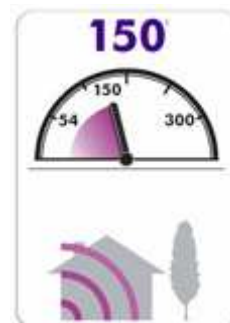

Der NETGEAR-Unterschied:

- Kompaktes Design
- Integriertes Cradle
- Push'N'Connect
- Einfacher Installationsassistent
- Verlässlich und kompatibel