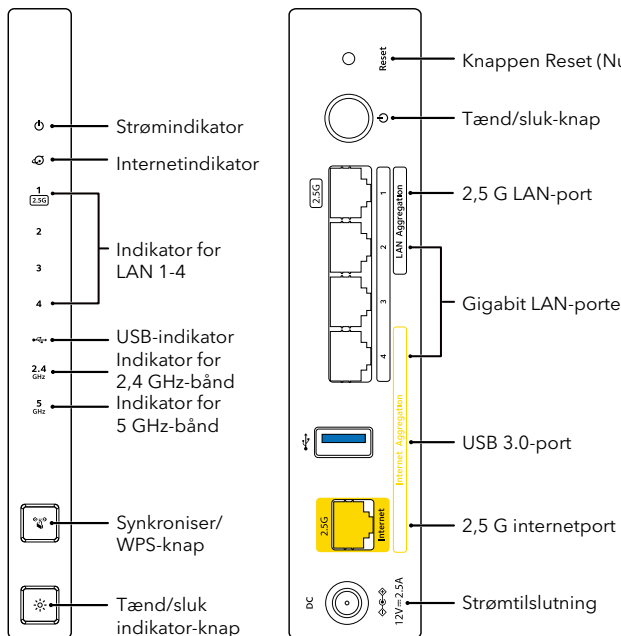

2

Kontroller din netværkssikkerhed med NETGEAR Armor™

NETGEAR Armor beskytter familiens WiFi med et automatisk sikkerhedsskjold på tværs af dine tilsluttede enheder.

Tryk på feltet SECURITY (SIKKERHED) i Nighthawk-appen for at udforske den medfølgende prøveperiode på Armor og din beskyttelsesscore.

3

Gør mere med appen

Se alle de ting, du kan gøre med Nighthawk-appen! Sæt internettet på pause, kør en hastighedstest, indstil smarte forældrekontroller og meget mere.

INDHOLD

Router

OVERSIGT

Ethernet-kabel

Strømforsyning og stikadptere (varierer efter område)

HAR DU BRUG FOR HJÆLP?

Hvis du har problemer med installationen, kan du prøve disse tip:

- Sluk for modem og router, og frakobl dem. Genstart modemmet. Tilslut din router til dit modem igen, og prøv at installere med Nighthawk-appen igen.
- Hvis du stadig ikke kan installere din router ved hjælp af Nighthawk-appen, skal du installere den ved hjælp af routerens webgrænseflade. Besøg routerlogin.net for at få adgang til routerens webgrænseflade.