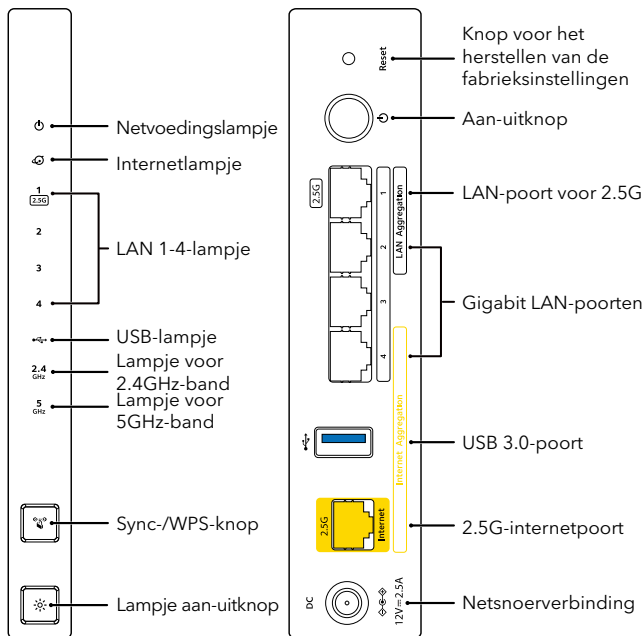

OVERZICHT

Ethernetkabel

Voedings- en stekkeradapters
(verschilt per regio)

NETGEAR September 2024

201-31351-01

NETGEAR, Inc.
350 East Plumeria Drive
San Jose, CA 95134, VS

NETGEAR INTERNATIONAL LTD
Floor 6, Penrose Two, Penrose Dock,
Cork, T23 Y009, Ierland

HULP NODIG?

Als u problemen hebt met de installatie, probeer dan de volgende tips:

- Schakel uw modem en router uit en koppel ze los. Start de modem opnieuw op. Sluit uw router opnieuw aan op uw modem en probeer opnieuw te installeren met de Nighthawk-app.
- Als u uw router nog steeds niet kunt installeren met de Nighthawk-app, kunt u deze installeren via de webinterface van de router. Ga naar routerlogin.net voor toegang tot de webinterface van de router.

U kunt ook online meer hulp bij het instellen vinden op netgear.com/routerhelp.

ONDERSTEUNING EN COMMUNITY

Zorg ervoor dat uw vragen worden beantwoord en ga naar de nieuwste downloads op netgear.nl/support/, en bekijk onze NETGEAR-community op community.netgear.com.

REGELGEVING EN JURIDISCH

Voor informatie over naleving en wettelijke voorschriften, waaronder de EU-conformiteitsverklaring, gaat u naar netgear.com/nl/about/regulatory/. Neem het document over de naleving van wettelijke voorschriften door voordat u de netvoeding aansluit.

Aleen van toepassing op 6GHz-apparaten: Gebruik het apparaat alleen binnenshuis. Het gebruik van apparaten van 6 GHz is verboden op booreilanden, auto's, treinen, boten en vliegtuigen. Bediening van dit apparaat is echter toegestaan in grote vliegtuigen die op een hoogte van meer dan 10.000 feet vliegen. Het gebruik van zenders van 5,925-7,125 GHz is verboden voor de besturing van of communicatie met onbemande vliegtuigsystemen.

© NETGEAR, Inc., NETGEAR, het NETGEAR-logo en het Nighthawk-logo zijn handelsmerken van NETGEAR, Inc. Alle overige handelsmerken die niet van NETGEAR zijn worden alleen gebruikt voor referentiedoeleinden.