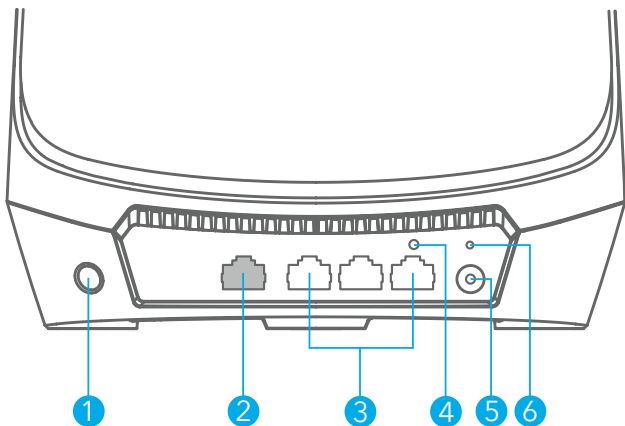

## Contenido

Satélite Orbi

Fuente de alimentación  
(varía según la región)

Adaptador de  
enchufe tipo C  
(para la mayor parte  
de Europa)

Adaptador de  
enchufe tipo G  
(para Reino Unido)

## Descripción general

- 1 Botón Sync (Sincronizar)
- 2 Puerto Ethernet de 2,5 G
- 3 Puertos Gigabit Ethernet
- 4 Botón de reinicio
- 5 Conector de alimentación
- 6 Indicador de alimentación