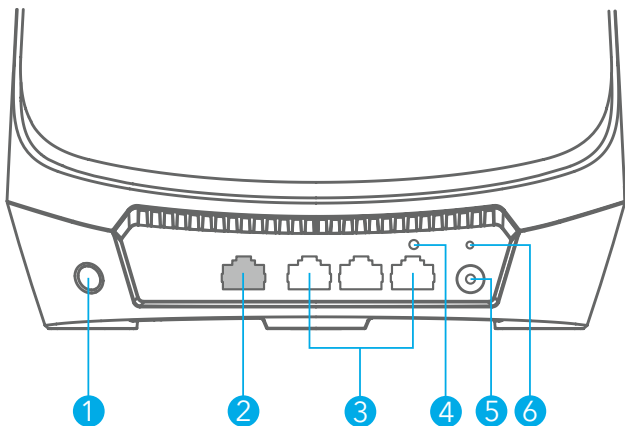

Zainstaluj satelitę Orbi

Postępuj zgodnie z wyświetlanymi instrukcjami, aby zakończyć instalację.

Zawartość

Satelita Orbi

Zasilacz (w zależności od regionu)

Wtyczka zasilania typu C (dla większej części Europy)

Wtyczka zasilania typu G (dla Wielkiej Brytanii)

Przegląd

- 1 Przycisk synchronizacji
- 2 Port Ethernet 2.5G
- 3 Porty Gigabit Ethernet
- 4 Przycisk resetowania
- 5 Wejście zasilania
- 6 Wskaźnik LED zasilania