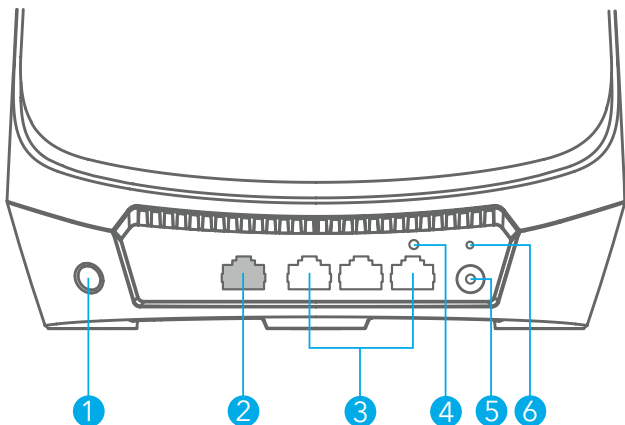

## Panoramica

- 1 Pulsante Sync
- 2 Porta Ethernet da 2,5 G
- 3 Porte Ethernet Gigabit
- 4 Pulsante di ripristino
- 5 Connettore di alimentazione
- 6 LED di alimentazione