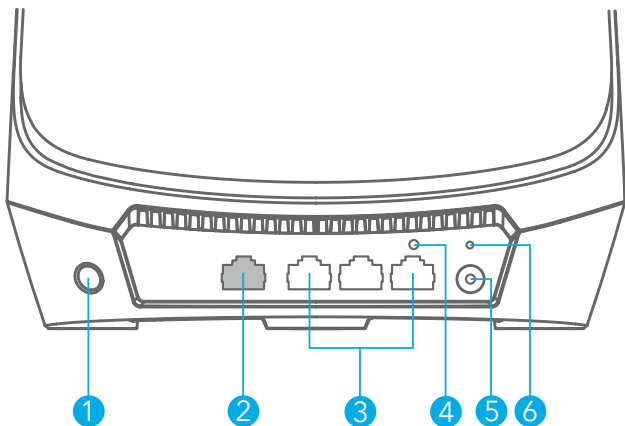

Installez le satellite Orbi

Suivez les instructions à l'écran pour
procéder à l'installation.

Table des matières

Satellite Orbi

Adaptateur secteur (en fonction des régions)

Adaptateur de
branchement
Type C
(pour la plupart des
pays en Europe)

Adaptateur de
branchement
Type G
(pour le Royaume-Uni)

Présentation

- 1 Bouton Sync
- 2 Port 2,5 Gigabit Ethernet
- 3 Ports Gigabit Ethernet
- 4 Bouton Reset (Réinitialiser)
- 5 Connecteur d'alimentation
- 6 Voyant d'alimentation