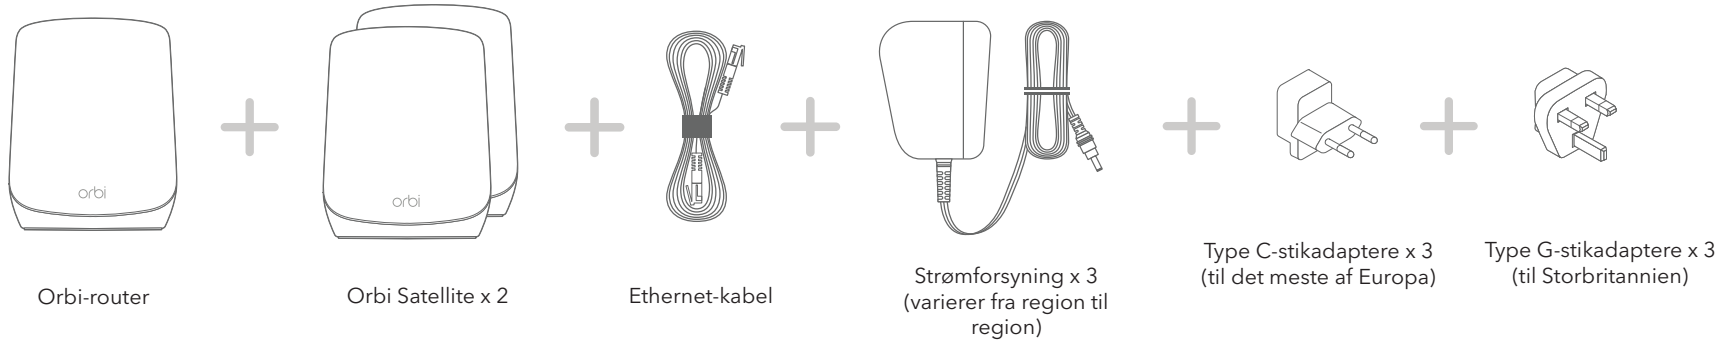

Tryk på feltet **Security** (sikkerhed) i din Orbi-app for at udforske dit gratis abonnement på 1 år.

3

Få mere ud af appen

Se alle de ting, du kan gøre med Orbi-appen! Sæt internettet på pause, kør en hastighedstest, indstil smart forældrekontrol og meget mere.

Se, om smart forældrekontrol er tilgængeligt i dit område: www.netgear.com/NETGEAR-SPC-availability

Indhold

Oversigt

- 1 Knappen Sync (Synkroniser)
- 2 Ethernet-porte.
- 3 Internetport
- 4 Strømskik
- 5 Knappen Reset (Nulstil)
- 6 Strømindikator