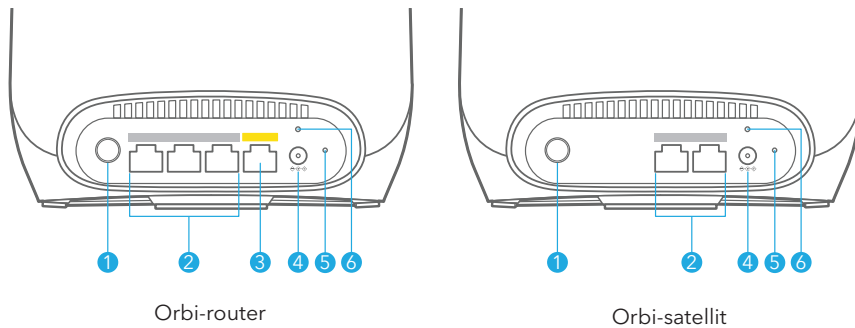

Se, om smart forældrekontrol er tilgængeligt i dit område: www.netgear.com/NETGEAR-SPC-availability

Indhold

Oversigt

- 1 Knappen Sync (Synkroniser)
- 2 Ethernet-porte.
- 3 Internetport
- 4 Strømskik
- 5 Knappen Reset (Nulstil)
- 6 Strømindikator