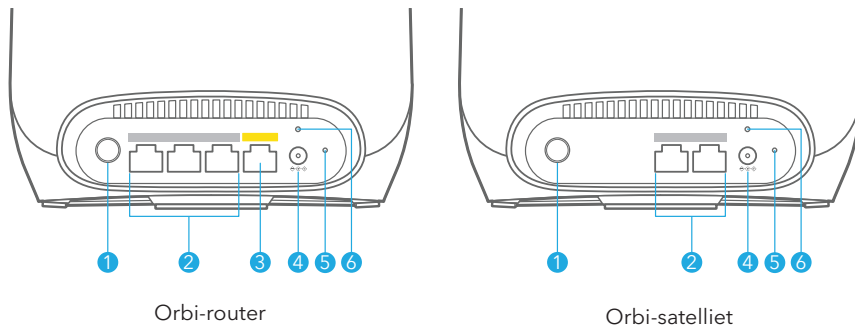

Inhoud

Overzicht

- 1 Knop Sync
- 2 Ethernet-poorten
- 3 Internetpoort
- 4 Stroomaansluiting
- 5 Knop voor het herstellen van de fabrieksinstellingen
- 6 Netvoedingslampje

Problemen oplossen

Als u problemen hebt met de installatie, probeer dan het volgende: