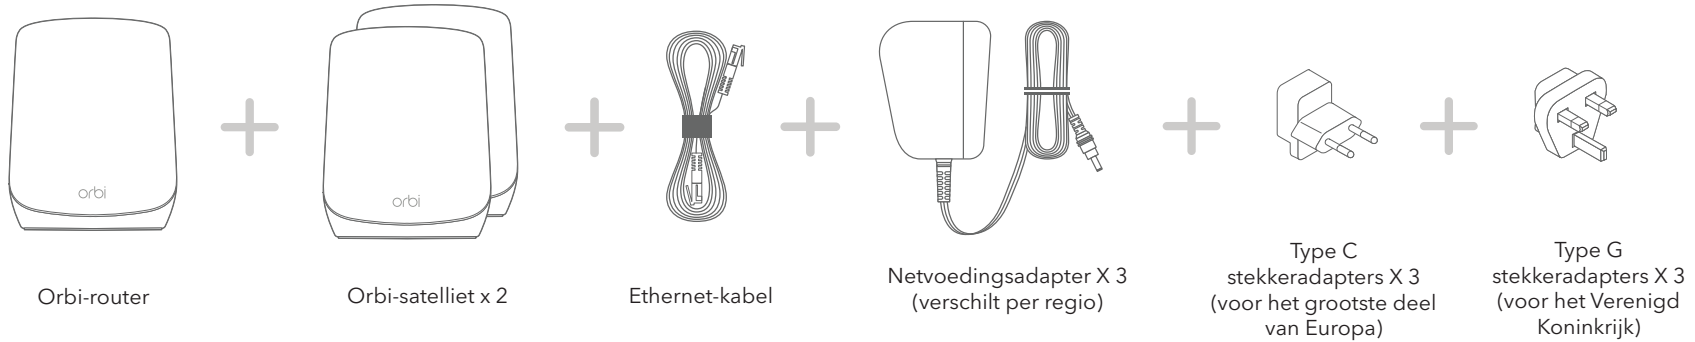

Inhoud

Overzicht