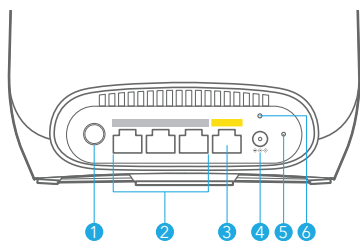

Typ C-adaptrar X 2
(för större delen av Europa)

Typ G-adaptrar X 2
(för Storbritannien)

Översikt

Orbi-routeren

Orbi-satelliten

- 1 Synkroniseringsknapp
- 2 Ethernet-portar
- 3 Internetport
- 4 Strömanslutning
- 5 Återställningsknapp
- 6 Strömlampa