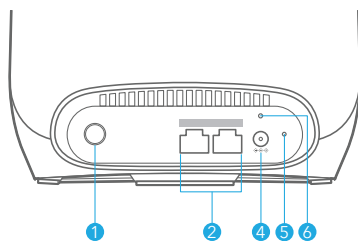

Typ C-adaptrar X 2
(för större delen av Europa)

Typ G-adaptrar X 2
(för Storbritannien)

Översikt

Orbi-routeren

Orbi-satelliten

- 1 Synkroniseringsknapp
- 2 Ethernet-portar
- 3 Internetport
- 4 Strömanslutning
- 5 Återställningsknapp
- 6 Strömlampa