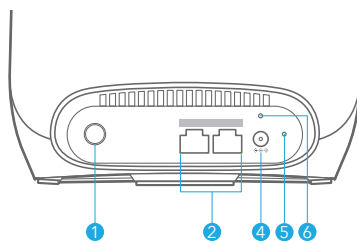

Kontroller om smarte foreldrekontroller er tilgjengelig i området der du er: www.netgear.com/NETGEAR-SPC-availability

orbi.

Innhold

Oversikt

Orbi-ruter

Orbi-satellitt

- 1 Synkroniseringsknapp
- 2 Ethernet-porter
- 3 Internett-port
- 4 Strømkontakt
- 5 Tilbakestillingsknapp
- 6 Strømindikator