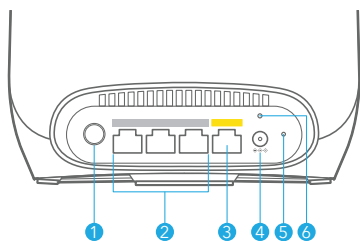

Kontroller om smarte foreldrekontroller er tilgjengelig i området der du er: www.netgear.com/NETGEAR-SPC-availability

orbi.

Innhold

Oversikt

Orbi-ruter

Orbi-satellitt

- 1 Synkroniseringsknapp
- 2 Ethernet-porter
- 3 Internett-port
- 4 Strømkontakt
- 5 Tilbakestillingsknapp
- 6 Strømindikator