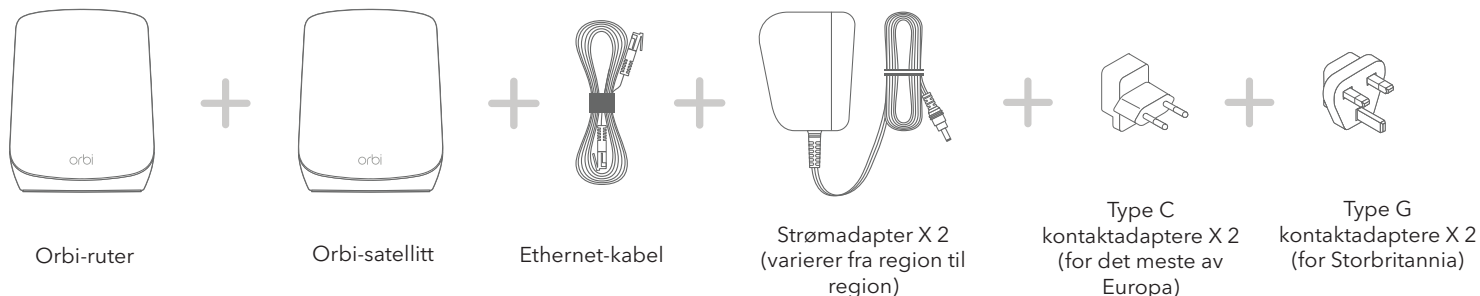

Trykk på **Security**-ikonet (Sikkerhet) i Orbi-appen for å finne ut mer om gratisabonnementet på ett år.

3

Gjør mer med appen

Se alt du kan gjøre med Orbi-appen. Sett Internett på pause, kjø en hastighetstest, angi smarte foreldrekontroller med mer.

Kontroller om smarte foreldrekontroller er tilgjengelig i området der du er: www.netgear.com/NETGEAR-SPC-availability

orbi.

Innhold

Oversikt

Orbi-ruter

Orbi-satellitt

- 1 Synkroniseringsknapp
- 2 Ethernet-porter
- 3 Internett-port
- 4 Strømkontakt
- 5 Tilbakestillingsknapp
- 6 Strømindikator