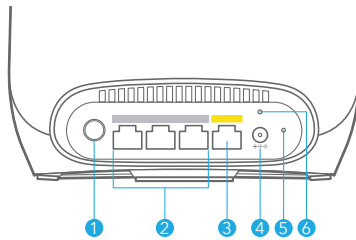

Panoramica

Router Orbi