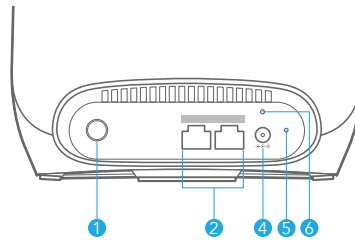

Satellite Orbi

1. 1 Pulsante di sincronizzazione
2. 2 Porte Ethernet
3. 3 Porta Internet
4. 4 Connettore dell'alimentazione
5. 5 Pulsante Reset (Ripristino)
6. 6 LED di alimentazione

Risoluzione dei problemi

In caso di problemi con l'installazione, prova a effettuare le seguenti operazioni:

- Spegni il modem e il router Orbi e scollega l'uno dall'altro. Riavvia il modem. Ricollega il router Orbi al modem e prova a eseguire nuovamente l'installazione tramite l'app Orbi.
- Se l'installazione del router Orbi tramite l'app Orbi non è ancora riuscita, installalo manualmente utilizzando l'interfaccia Web del router. Visita il sito orbilogin.com per accedere all'interfaccia Web del router.

Se possiedi un altro router Orbi e hai già utilizzato l'app Orbi in passato, dalla dashboard, tocca > **NEW SETUP** (NUOVE IMPOSTAZIONI) per installare il nuovo router Orbi.

Per ulteriori informazioni, visita il sito Web all'indirizzo netgear.com/orbihelp.

NETGEAR®

NETGEAR, Inc.
350 East Plumeria Drive
San Jose, CA 95134, Stati Uniti

© NETGEAR, Inc. NETGEAR e il logo NETGEAR sono marchi di NETGEAR, Inc. Qualsiasi marchio non-NETGEAR è utilizzato solo come riferimento.

201-29942-01

Giugno 2022

NETGEAR INTERNATIONAL LTD
Floor 1, Building 3,
University Technology Centre
Curraheen Road, Cork,
T12EF21, Irlanda

Supporto e Community

Visita netgear.com/support per trovare le risposte alle domande e accedere agli ultimi download.

Inoltre, puoi cercare consigli utili nella nostra Community NETGEAR, visitando la pagina community.netgear.com.

Conformità normativa e note legali

Per la conformità alle normative vigenti, compresa la Dichiarazione di conformità UE, visitare il sito Web <https://www.netgear.com/about/regulatory/>.

Prima di collegare l'alimentazione, consultare il documento relativo alla conformità normativa.