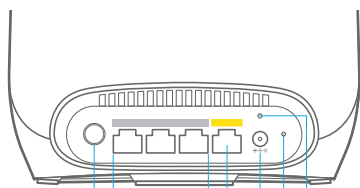

Oversigt

Orbi-router