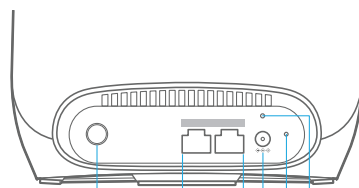

# Oversigt

Orbi-router

Orbi-satellit

- 1 Knappen Sync (Synkroniser)
- 2 Ethernet-porte.
- 3 Internetport
- 4 Strømtik
- 5 Knappen Reset (Nulstil)
- 6 Strømindikator