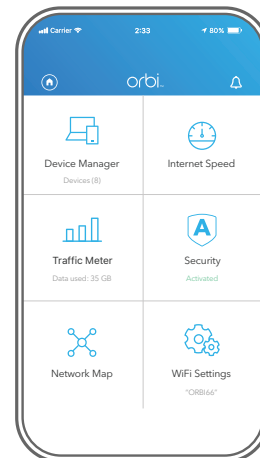

# Primeros pasos

1

Descargar la Orbi App e instalar su sistema Wi-Fi Orbi

En su teléfono móvil, descargue la aplicación Orbi y siga las instrucciones de configuración que aparezcan.

2

Proteja sus dispositivos con NETGEAR Armor™

Toque el icono **Security** (Seguridad) en la Orbi App para comprobar que NETGEAR Armor está activado. Orbi incluye protección cibernética con NETGEAR Armor. Armor bloquea las amenazas en línea, como los intentos de pirateo y de suplantación de identidad en sus dispositivos.

3

Operaciones adicionales con la aplicación

¡Descubra todo lo que puede hacer en la Orbi App! Ejecutar pruebas de velocidad, detener la conexión a Internet, ver todos los dispositivos conectados y mucho más.