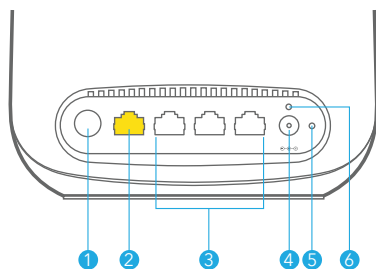

## Descripción general

Router Orbi

Satélite Orbi

- 1 Botón Sync (Sincronizar)
- 2 Puerto de Internet
- 3 Puertos Ethernet
- 4 Conector de alimentación
- 5 Botón de reinicio
- 6 Indicador de alimentación