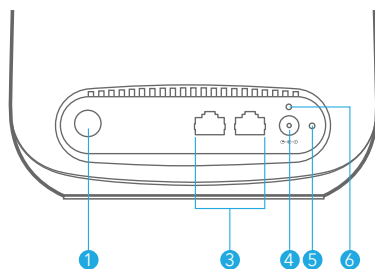

## Descripción general

Router Orbi

Satélite Orbi

- 1 Botón Sync (Sincronizar)
- 2 Puerto de Internet
- 3 Puertos Ethernet
- 4 Conector de alimentación
- 5 Botón de reinicio
- 6 Indicador de alimentación