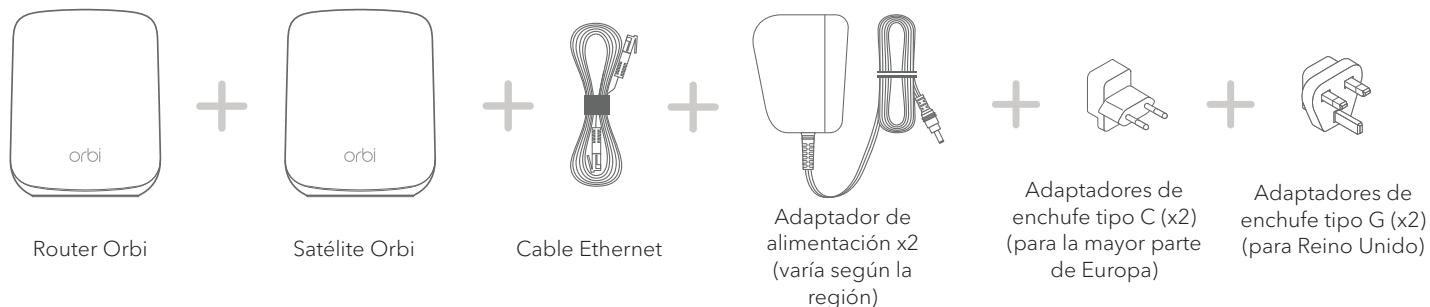

Contenido

Descripción general