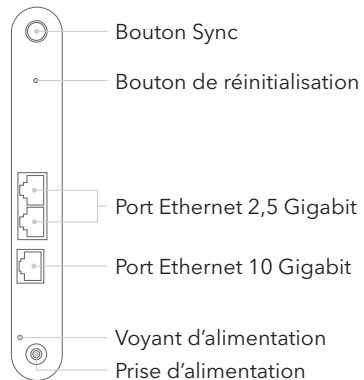

APERÇU

BESOIN D'AIDE?

Nous voulons que vous ayez la meilleure expérience avec votre nouveau produit Orbi. Si vous avez besoin d'aide pour la configuration ou si vous avez des questions ou des préoccupations, [appelez-nous au 1 877 875-1880](tel:18778751880).

Vous trouverez également plus d'aide sur la configuration en ligne à l'adresse netgear.com/orbihelp.

SOUTIEN ET COMMUNAUTÉ

Obtenez des réponses à vos questions et accédez aux derniers téléchargements sur <https://www.netgear.fr/support/>, et consultez notre communauté NETGEAR au community.netgear.com.

INFORMATION RÉGLEMENTAIRE ET JURIDIQUE

Pour obtenir des renseignements sur la conformité, y compris la déclaration de conformité de l'UE, visitez le netgear.com/ca-fr/about/regulatory/. Consultez le document relatif à la conformité réglementaire avant de brancher le bloc d'alimentation.

Ne s'applique qu'aux appareils à 6 GHz : utilisez l'appareil à l'intérieur seulement. L'utilisation d'appareils à 6 GHz est interdite sur les plateformes pétrolières, les voitures, les trains, les bateaux et les avions. L'utilisation de cet appareil est toutefois autorisée dans les gros avions alors qu'ils volent à plus de 3 000 mètres (10 000 pieds). Il est interdit d'utiliser des émetteurs dans la bande 5,925 à 7,125 GHz pour le contrôle ou les communications avec des systèmes d'avion sans pilote.

NETGEAR

Juin 2023

201-30832-01

NETGEAR, Inc.

350 East Plumeria Drive
San Jose, CA 95134, USA

© NETGEAR, Inc., NETGEAR, le logo NETGEAR et le logo Orbi sont des marques de commerce de NETGEAR, Inc. Toutes les autres marques de commerce sont utilisées à titre de référence uniquement.