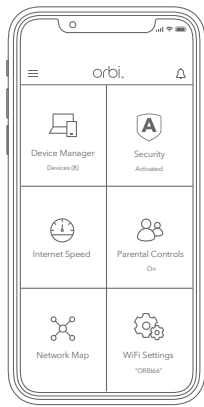

DITES BONJOUR À UN WI-FI DE CALIBRE SUPÉRIEUR. COMMENÇONS.

orbi.

1

Lancer l'application Orbi

Si l'application Orbi n'est pas installée sur votre téléphone mobile, balayez le code QR ci-dessous pour la télécharger.

2

Ajouter le satellite Orbi

Accédez au tableau de bord de l'application Orbi et touchez le menu supérieur gauche, puis sur ADD SATELLITE (ajouter un satellite).

3

Synchroniser et terminer l'installation

Suivez les instructions pour la synchronisation avec votre nouveau satellite et terminez l'installation.