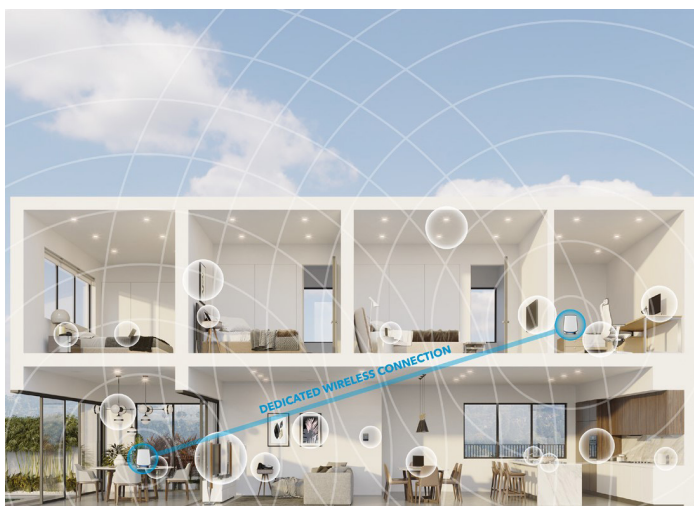

Vitesse

Obtenez des vitesses sans fil ultrarapides avec plus de connexions pour tous les appareils et moins de congestion. Vous obtiendrez des vitesses de connexion incroyablement rapides de plus d'un gigabit par seconde ou plus, la diffusion 4K/8K et des jeux en réalité virtuelle ou augmentée.

Portée

Expérience fiable et couverture WiFi plus puissante à l'intérieur et à l'extérieur pour tous vos appareils. Les antennes haute performance sur le routeur, pré-optimisées pour obtenir de meilleurs résultats, amplifient les signaux WiFi pour une portée optimale et une couverture fiable.

Couverture extensible

Le routeur est compatible avec certains satellites Orbi pour étendre la couverture à toutes les parties de votre maison, même aux endroits difficiles d'accès. Diffusez du contenu en continu, effectuez des appels vidéo, jouez à des jeux et bien plus encore dans n'importe quelle pièce.

Configurez et gérez facilement votre Orbi avec l'application

L'application Orbi vous permet de configurer votre routeur en quelques minutes seulement pour vous permettre de profiter plus rapidement d'une meilleure connexion WiFi. Elle vous permet également d'afficher vos appareils connectés, d'effectuer des tests de débit Internet, de gérer vos abonnements aux services NETGEAR et bien plus encore, le tout dans le creux de votre main.