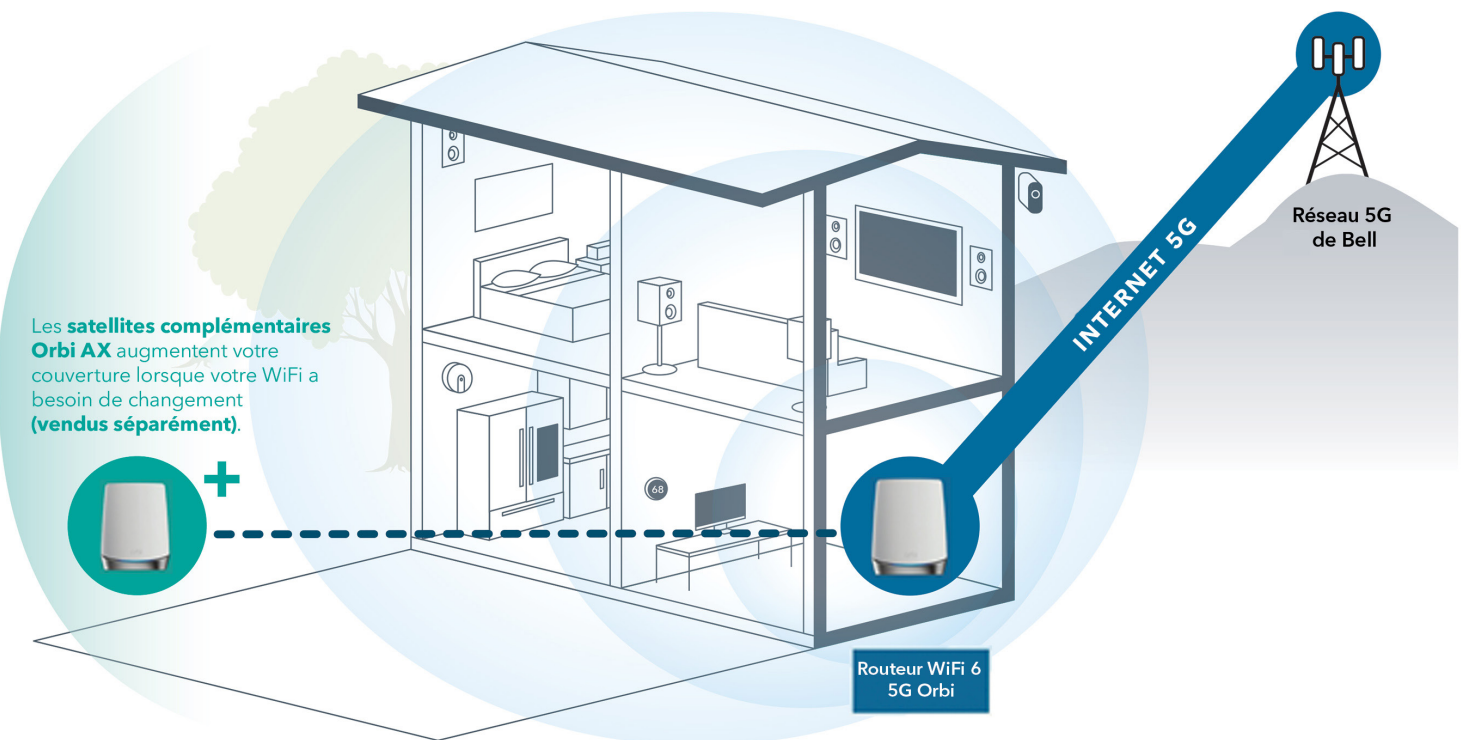

Diagramme de maison

Meilleur Wi-Fi. N'importe où.