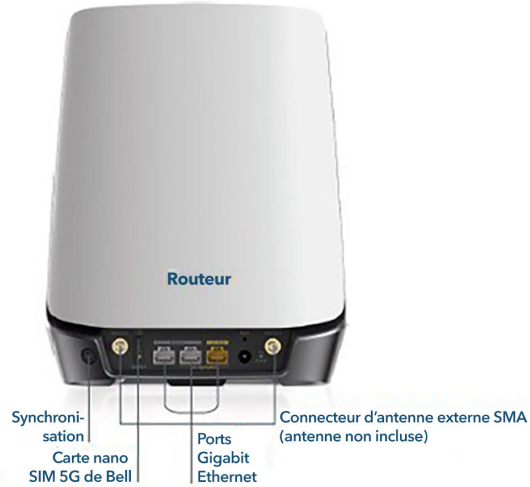

Aperçu

Grâce au routeur WiFi 6 5G LTE Orbi, vous pouvez bénéficier de la technologie 5G sur tous vos appareils à la maison. Grâce à la connectivité inégalée du réseau 5G de Bell, le routeur Orbi 5G est parfait comme principale connexion Internet dans les zones dépourvues d'accès au fibre optique ou à une ligne d'abonné numérique (DSL), ou encore comme connexion de secours haut débit pour que vous ne vous retrouviez jamais sans accès à l'Internet.

Design

Diagramme de maison

Meilleur Wi-Fi. N'importe où.

Routeur WiFi 6 5G

NETGEAR®

Feuille de vente

NBR750

Le WiFi 6, prêt pour la maison intelligente d'aujourd'hui et de demain

Voici le WiFi 6, la nouvelle génération de WiFi qui offre une performance quatre fois meilleure que le WiFi AC. Grâce à des technologies novatrices, comme l'accès par multiplexage par répartition orthogonale de la fréquence (OFDM), MIMO multiutilisateur 4x4 et la planification intelligente, le WiFi 6 améliore énormément la vitesse et la capacité totale. Relevant les défis des demandes des maisons intelligentes modernes, cette nouvelle norme en matière de WiFi peut prendre en charge davantage d'appareils grâce à une fiabilité accrue et à des vitesses plus rapides.

Capacité

Le WiFi 6 offre une capacité de réseau améliorée pour plus d'appareils WiFi. Profitez davantage de la diffusion en continu de contenu 4K et 8K, des jeux et de l'expérience d'une maison intelligente.