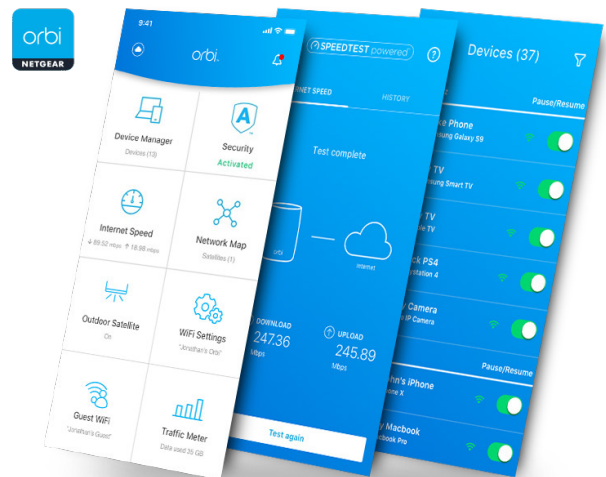

Portée

Expérience fiable et couverture WiFi plus puissante à l'intérieur et à l'extérieur pour tous vos appareils. Les antennes haute performance sur le routeur, pré-optimisées pour obtenir de meilleurs résultats, amplifient les signaux WiFi pour une portée optimale et une couverture fiable.

Configurez et gérez facilement votre Orbi avec l'application

L'application Orbi vous permet de configurer votre routeur en quelques minutes seulement pour vous permettre de profiter plus rapidement d'une meilleure connexion WiFi. Elle vous permet également d'afficher vos appareils connectés, d'effectuer des tests de débit Internet, de gérer vos abonnements aux services NETGEAR et bien plus encore, le tout dans le creux de votre main.