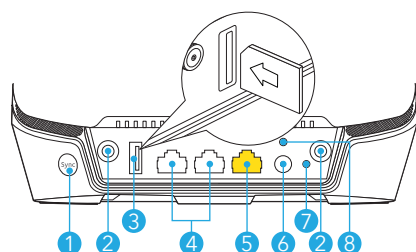

Innehåll

Översikt

Orbi-router

- 1 Sync-knapp
- 2 SMA LTE-antennuttag. Antenn är ett tillval och medföljer inte
- 3 Nano-SIM-kortplats
- 4 Ethernet-portar

- 5 LAN-/WAN-port
- 6 Strömanslutning
- 7 Strömlampa
- 8 Återställningsknapp