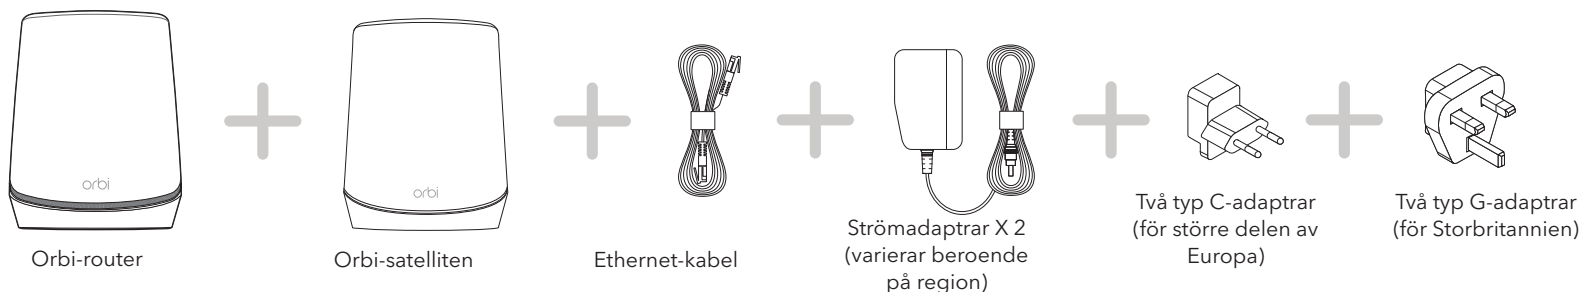

Tryck på ikonen **Security** (säkerhet) i Orbi-appen för att ta del av din kostnadsfria provperiod.

3

Gör mer med appen

Kolla in allt du kan göra i Orbi-appen! Genomför ett hastighetstest, pausa internet, se alla anslutna enheter med mera.

Innehåll

Översikt

Orbi-router

- 1 Sync-knapp
- 2 SMA LTE-antennuttag. Antenn är ett tillval och medföljer inte
- 3 Nano-SIM-kortplats
- 4 Ethernet-portar

- 5 LAN-/WAN-port
- 6 Strömanslutning
- 7 Strömlampa
- 8 Återställningsknapp