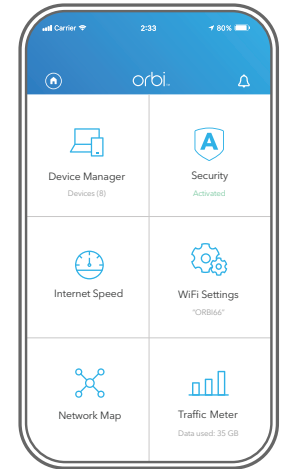

Nu kör vi

1

Ladda ner Orbi-appen och installera Orbi WiFi-systemet

Ladda ned Orbi-appen till mobiltelefonen och följ installationsanvisningarna.

2

Skydda enheterna med NETGEAR Armor

NETGEAR Armor™ som drivs av Bitdefender® ger klassens bästa cybersäkerhet för smarta enheter, smarttelefoner och datorer.

Tryck på ikonen **Security** (säkerhet) i Orbi-appen för att ta del av din kostnadsfria provperiod.

3

Gör mer med appen

Kolla in allt du kan göra i Orbi-appen! Genomför ett hastighetstest, pausa internet, se alla anslutna enheter med mera.