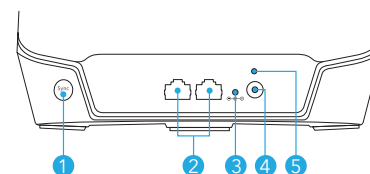

Innehåll

Översikt

Orbi-router

- 1 Sync-knapp
- 2 SMA LTE-antennuttag. Antenn är ett tillval och medföljer inte
- 3 Nano-SIM-kortplats
- 4 Ethernet-portar

- 5 LAN-/WAN-port
- 6 Strömanslutning
- 7 Strömlampa
- 8 Återställningsknapp