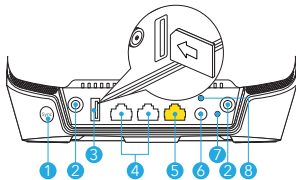

Strömadapter
(varierar beroende
på region)

+

Typ C-
adapter
(för större
delen av
Europa)

+

Typ G-
adapter
(för
Storbritannien)

Översikt

- 1 Synchroniseringsknapp
- 2 SMA LTE-antennuttag. Antenn är ett tillval och medföljer inte
- 3 Nano-SIM-kortplats
- 4 Ethernet-portar
- 5 LAN-/WAN-port
- 6 Strömanslutning
- 7 Strömlampa
- 8 Återställningsknapp