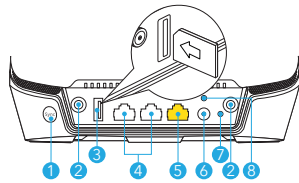

## Oversikt

- 1 Synkroniseringsknapp
- 2 SMA LTE-antennekontakt. Antenne er valgfritt og er ikke inkludert
- 3 Nano-SIM-spor
- 4 Ethernet-porter
- 5 LAN-/WAN-port
- 6 Strømkontakt
- 7 Strømindikator
- 8 Tilbakestillingsknapp