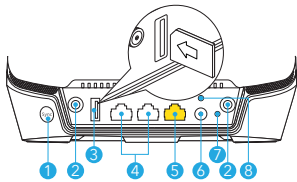

+

Strømforsyning
(varierer fra region
til region)

+

Type C
stikadapter
(til det meste af
Europa)

+

Type G
stikadapter
(til
Storbritannien)

Oversigt

- 1 Knappen Sync (Synkroniser)
- 2 SMA LTE-antennestik. Antenne er ekstraudstyr og er ikke inkluderet
- 3 Nano SIM-stik
- 4 Ethernet-porte.
- 5 LAN/WAN-port
- 6 Strømtik
- 7 Strømindikator
- 8 Knappen Reset (Nulstil)