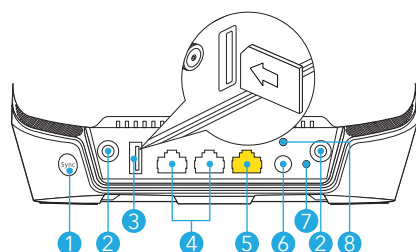

3

Doe meer met de app

Zie alles wat u kunt doen met de Orbi-app! Voer een snelheidstest uit, onderbreek internet, bekijk alle aangesloten apparaten en meer.

Inhoud

Overzicht

Orbi-router

- 1 Knop Sync
- 2 SMA LTE-antenneconnector. Antenne optioneel en niet meegeleverd
- 3 Nano-SIM-sleuf
- 4 Ethernet-poorten