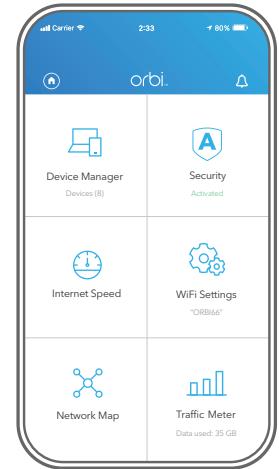

Aan de slag

1

Download de Orbi-app en installeer uw Orbi WiFi-systeem

Download de Orbi-app op uw mobiele telefoon en volg de installatie-instructies.

2

Beveilig uw apparaten met NETGEAR Armor

NETGEAR Armor™ met Bitdefender® biedt de beste cyberbeveiliging in zijn klasse voor uw smart apparaten, smartphones en computers. Tik op het pictogram **Security** (Beveiliging) in uw Orbi-app om uw gratis proefversie te verkennen.

3

Doe meer met de app

Zie alles wat u kunt doen met de Orbi-app! Voer een snelheidstest uit, onderbreek internet, bekijk alle aangesloten apparaten en meer.

Inhoud

Overzicht

Orbi-router

- 1 Knop Sync
- 2 SMA LTE-antenneconnector. Antenne optioneel en niet meegeleverd
- 3 Nano-SIM-sleuf
- 4 Ethernet-poorten