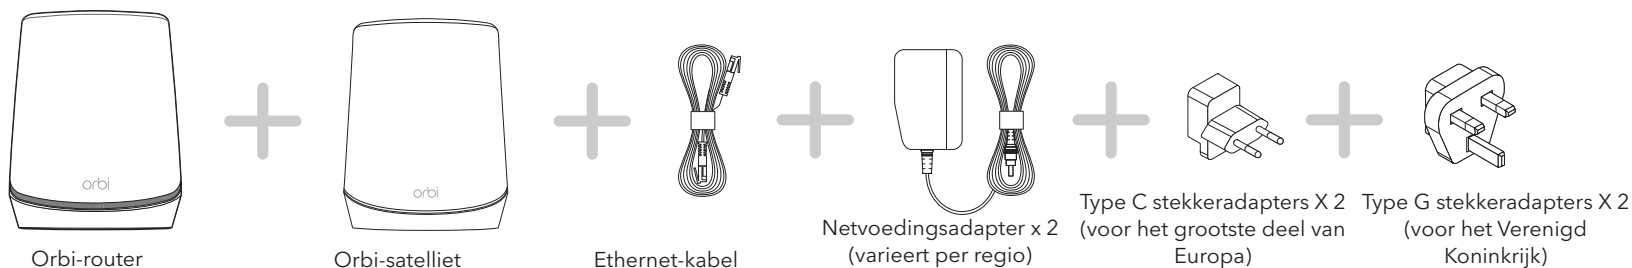

Aan de slag

1

Download de Orbi-app en installeer uw Orbi WiFi-systeem

Download de Orbi-app op uw mobiele telefoon en volg de installatie-instructies.

2

Beveilig uw apparaten met NETGEAR Armor

NETGEAR Armor™ met Bitdefender® biedt de beste cyberbeveiliging in zijn klasse voor uw smart apparaten, smartphones en computers. Tik op het pictogram **Security** (Beveiliging) in uw Orbi-app om uw gratis proefversie te verkennen.

3

Doe meer met de app

Zie alles wat u kunt doen met de Orbi-app! Voer een snelheidstest uit, onderbreek internet, bekijk alle aangesloten apparaten en meer.

Inhoud

Overzicht

Orbi-router

- 1 Knop Sync
- 2 SMA LTE-antenneconnector. Antenne optioneel en niet meegeleverd
- 3 Nano-SIM-sleuf
- 4 Ethernet-poorten