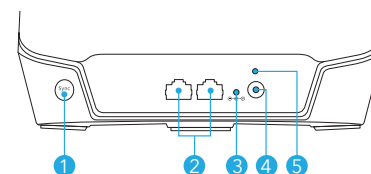

Orbi-satelliet

1. 1 Knop Sync
2. 2 Ethernet-poorten
3. 3 Netvoedingslampje
4. 4 Stroomaansluiting
5. 5 Knop voor het herstellen van de fabrieksinstellingen

Problemen oplossen

Als u problemen hebt met de installatie, probeer dan het volgende:

1. Start uw Orbi-router opnieuw op en probeer opnieuw te installeren met de Orbi-app.
   - Voer de installatiewizard uit via de webinterface. Ga naar orbilogin.com terwijl u bent verbonden met uw Orbi-router om toegang te krijgen tot de webinterface.
   - Verwijder de Orbi-app, installeer deze opnieuw en probeer het opnieuw.
2. Ga voor meer informatie naar netgear.com/orbihelp.

Ondersteuning en community

Ga naar netgear.com/support voor antwoorden op uw vragen en toegang tot de nieuwste downloads.

U kunt ook onze NETGEAR-community raadplegen voor nuttige adviezen op community.netgear.com.

Regelgeving en juridisch

Voor informatie over naleving en wettelijke voorschriften, waaronder de EU-conformiteitsverklaring, gaat u naar <https://www.netgear.com/about/regulatory/>.

Neem het document over de naleving van wettelijke voorschriften door voordat u de netvoeding aansluit.

September 2021

NETGEAR

NETGEAR, Inc.
350 East Plumeria Drive
San Jose, CA 95134, VS

© NETGEAR, Inc. NETGEAR en het NETGEAR-logo zijn handelsmerken van NETGEAR, Inc. Alle overige handelsmerken worden alleen gebruikt voor referentiedoeleinden.

NETGEAR INTERNATIONAL LTD
Floor 1, Building 3,
University Technology Centre
Curahean Road, Cork,
T12EF21, Ierland

201-29025-01