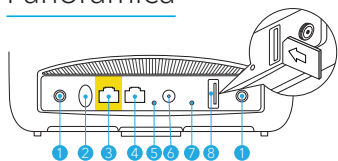

## Panoramica

- 1 Connettore antenna LTE SMA\*
- 2 Pulsante di sincronizzazione
- 3 Porta WAN/LAN 1
- 4 Porta LAN 2
- 5 LED di alimentazione
- 6 Connettore dell'alimentazione
- 7 Pulsante Reset (Ripristino)
- 8 Slot per nano SIM