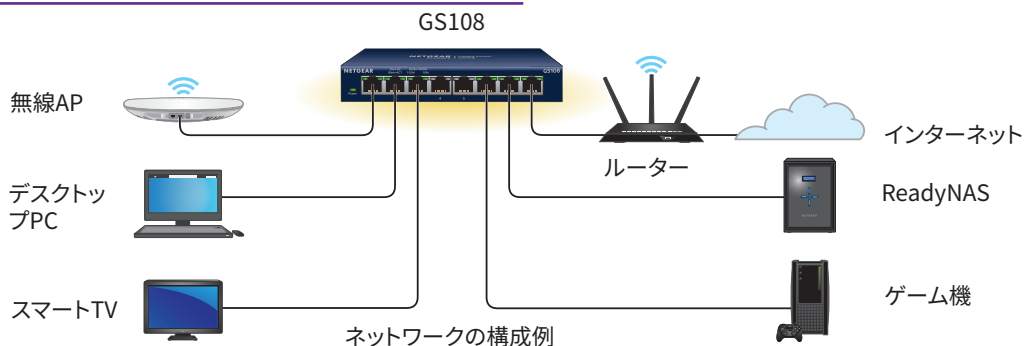

2. スイッチの接続

本製品は、屋内専用であり、他の屋内デバイスにのみ接続できます。屋外のデバイスに接続する場合は、屋外のデバイスが適切に接地され、サージ保護されている必要があります。スイッチと屋外のデバイスの間にはイーサネット用サージ防護機器を取り付けてください。これらを行わない場合、スイッチが損傷する恐れがあります。

本スイッチを屋外のケーブルまたはデバイスに接続する前に、安全および警告に関する情報を次のURLでご確認ください：<https://kb.netgear.com/ja/000057103>

3. LEDの確認

LED	説明
電源	• 点灯: スイッチの電源が入っている状態です。 • 消灯: スイッチに電力が供給されていません。
ポート	• 両側が緑点灯: ポートが1Gbpsでリンクしています。 • 左側のみ緑点灯: ポートが100Mbpsでリンクしています。 • 右側のみ緑点灯: ポートが10Mbpsでリンクしています。 • 緑点滅: ポートは通信中です。 • 消灯: ポートでリンクが検出されません。