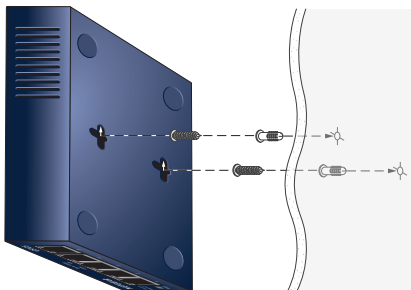

## 2. スイッチの接続

本製品は、屋内専用であり、他の屋内デバイスにのみ接続できます。屋外のデバイスに接続する場合は、屋外のデバイスが適切に接地され、サージ保護されている必要があります。スイッチと屋外のデバイスの間にはイーサネット用サージ防護機器を取り付けてください。これらを行わない場合、スイッチが損傷する恐れがあります。

本スイッチを屋外のケーブルまたはデバイスに接続する前に、安全および警告に関する情報を次のURLでご確認ください：<https://kb.netgear.com/ja/000057103>

## 3. LEDの確認

LED	説明
電源	<ul style="list-style-type: none"> <li>• <b>点灯:</b> スイッチの電源が入っている状態です。</li> <li>• <b>消灯:</b> スイッチに電力が供給されていません。</li> </ul>
ポート	<ul style="list-style-type: none"> <li>• <b>両側が緑点灯:</b> ポートが1Gbpsでリンクしています。</li> <li>• <b>左側のみ緑点灯:</b> ポートが100Mbpsでリンクしています。</li> <li>• <b>右側のみ緑点灯:</b> ポートが10Mbpsでリンクしています。</li> <li>• <b>緑点滅:</b> ポートは通信中です。</li> <li>• <b>消灯:</b> ポートでリンクが検出されません。</li> </ul>

# スイッチの壁面への設置

スイッチの底面には2つの取り付け穴があります。穴の中心間の距離は次のとおりです。

- GS105: 46 mm
- GS108: 80 mm

**メモ:** スイッチは、図のようにLANポートを下に向けて(底面にして)、もしくは、LANポートを上に向けて取り付けすることができます。

- 穴を開ける壁に印を付けます。
- 付属のアンカーを壁に挿し込みます。
- 付属の2番のプラスドライバーを使用してネジを取り付けます。壁から突き出すネジの長さを約6 mmにしておきます。
- スイッチの底面の穴をネジに合わせ、スイッチを取り付けます。