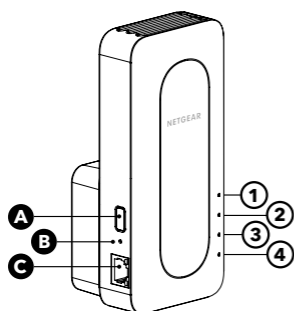

Oversikt

- **A** WPS-knapp
- **B** Tilbakestillingsknapp
- **C** Ethernet-port
- **1** Strømindikator
- **2** Indikator for rutertilkobling
- **3** Indikator for klienttilkobling
- **4** WPS-indikator

Feilsøking

Hvis du trenger hjelp til konfigurering, kan du gå til netgear.com/extenderhelp for mer informasjon.

Støtte og fellesskap

Få svar på spørsmålene dine og få tilgang til de nyeste nedlastingene på netgear.com/support, og ta en titt på NETGEAR-fellesskapet på community.netgear.com.

Forskrifter og juridisk informasjon

Hvis du vil ha informasjon om samsvar med forskrifter, inkludert EU-samsvarserklæringen, kan du gå til netgear.com/about/regulatory/. Se dokumentet med samsvarsinformasjon før du kobler til strømmen.

Gjelder bare for 6 GHz-enheter: Enheten må kun brukes innendørs. Bruk av 6 GHz-enheter er forbudt på oljeplattformer, biler, tog, båter og fly, med unntak av store fly i over 10 000 fots høyde. Det er forbudt å bruke sendere i båndet 5,925–7,125 GHz for styring av eller kommunikasjon med ubemannede luftfartøyer.

NETGEAR, Inc.
350 East Plumeria Drive
San Jose, CA 95134, USA

NETGEAR INTERNATIONAL LTD
Floor 6, Penrose Two, Penrose Dock,
Cork, T23 YY09, Ireland

© NETGEAR, Inc., NETGEAR og NETGEAR-logoen er varemerker for NETGEAR, Inc. Alle andre varemerker enn NETGEAR brukes kun som referanse.

NETGEAR®

Februar 2024

201-31394-01