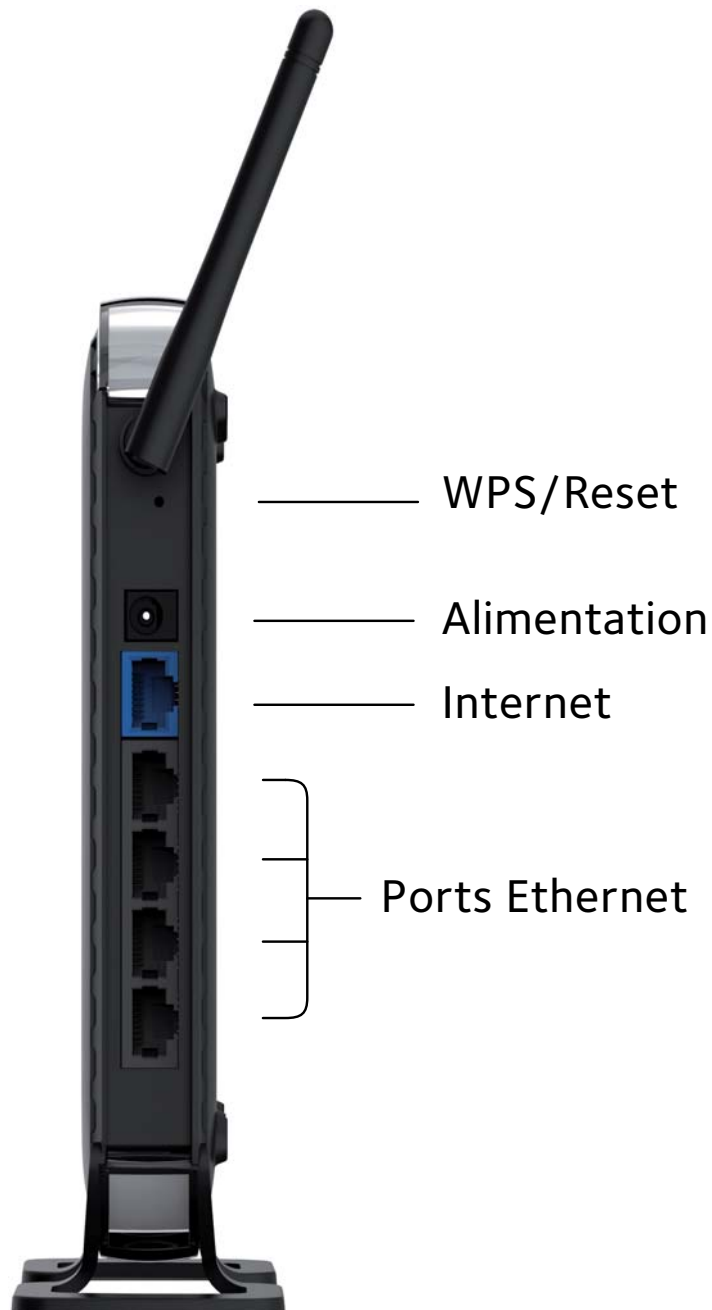

Routeur Wifi 54G/N150

WNR1000

Applications

Avec le routeur WiFi G54/N150, améliorez les performances de votre réseau domestique avec des connexions rapides, fiables et sécurisées.

Utilisation idéale

Email, chat, navigation, musique, vidéo - Profitez de connexions WiFi rapides, fiables et sécurisées à l'Internet

Schéma de connexion