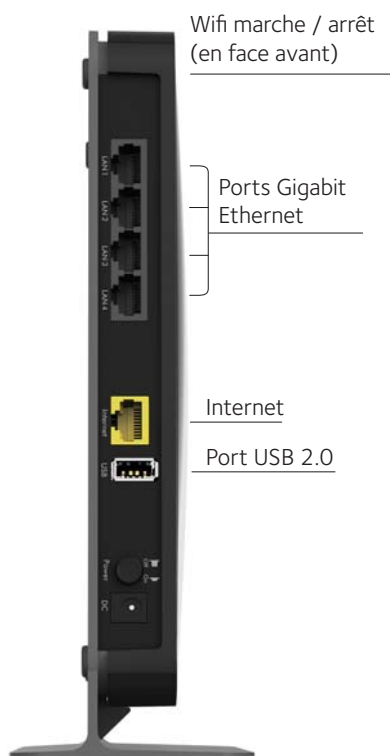

Diffusions multiples de streaming HD - Optimisé pour la diffusion de plusieurs flux vidéos en HD

Schéma de connexion

Routeur Wifi N750 Dual Band Gigabit

WNDR4300

CONTENU

- Routeur Wifi N750 WiFi Dual Band Gigabit (WNDR4300v2)
- Câble ethernet
- Alimentation
- Guide de démarrage
- Livret de fonctionnalité Premium