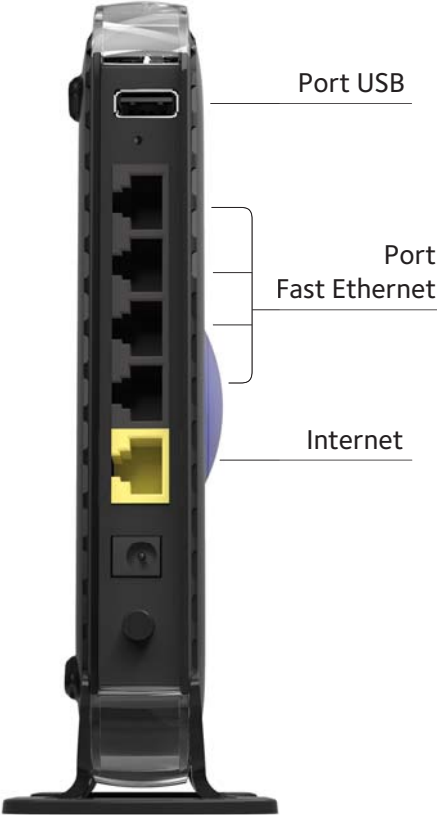

Schéma de connexion