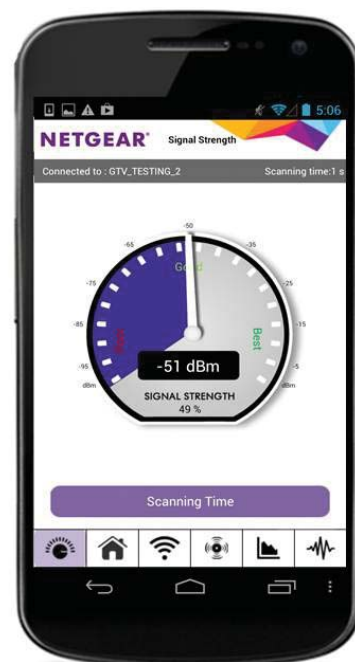

Connexion réseau

Bouton marche / arrêt

Bouton WPS pour des connexions sécurisées

Application pour l'analyse WiFi

Quelle est la force de votre signal WiFi ?

Utilisez l'application NETGEAR et obtenez des analyses avancées pour optimiser votre réseau WiFi existant ou nouvellement mis en place. Vérifiez l'état du réseau, la force du signal, identifiez les canaux WiFi saturés et bien plus !

Voici les fonctionnalités de l'application WiFi NETGEAR :

- Visualisez l'état du réseau
- Vérifiez la puissance du signal WiFi
- Mesurez les interférences qui perturbent le signal WiFi
- Gardez en mémoire la puissance du signal WiFi selon les emplacements
- et plus encore ...

Scannez pour installer l'application