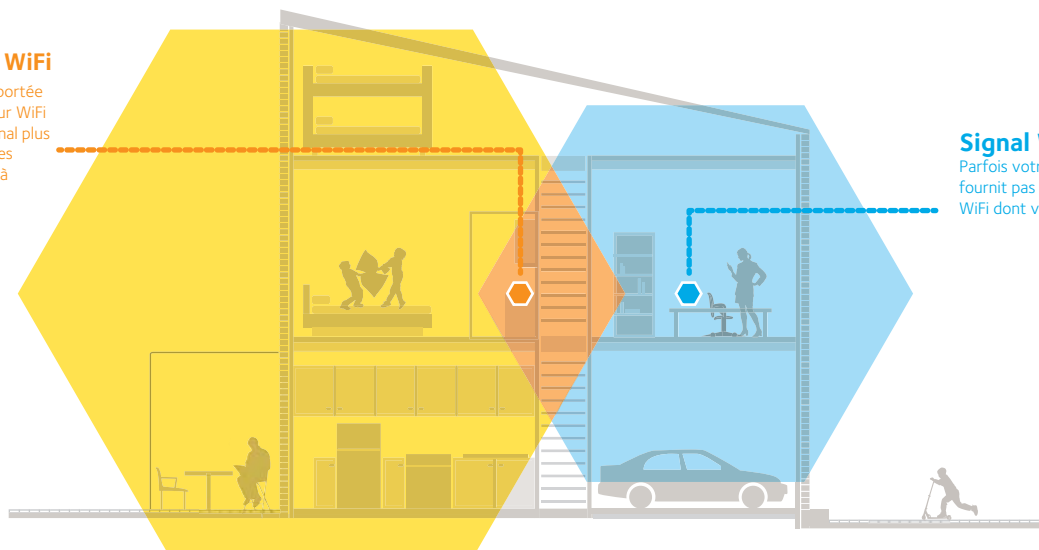

Le répéteur WiFi N300 NETGEAR augmente la puissance et la portée de votre signal WiFi existant ainsi que la fiabilité des connexions. Il fonctionne avec n'importe quel routeur WiFi standard. Il est idéal pour le streaming vidéo et le jeu en ligne. Ses antennes externes offrent de meilleures performances. Sa conception pratique permet une installation idéale. Connectez vos iPads®, vos smartphones, vos ordinateurs portables et bien plus.

Boostez votre signal WiFi existant

Améliorez la portée et la vitesse de votre réseau WiFi existant jusqu'à 300 Mbps.

Port Fast Ethernet

Connectez des périphériques filaires comme un lecteur Blu-ray®, une console de jeux ou un téléviseur connecté à votre réseau WiFi.

Antennes externes

Pour une meilleure couverture et des vitesses plus rapides.

LED intelligentes

Trouvez le meilleur emplacement pour une couverture optimale.

Le répéteur WiFi amplifie vos connexions WiFi existantes et offre des vitesses de connexion WiFi plus rapides. Connectez les périphériques que vous souhaitez comme les iPads®, les smartphones, les PC portables et bien plus.

Répéteur WiFi

Augmentez la portée de votre routeur WiFi et créez un signal plus puissant dans les zones difficiles à atteindre

Signal WiFi existant

Parfois votre routeur ne fournit pas la couverture WiFi dont vous avez besoin