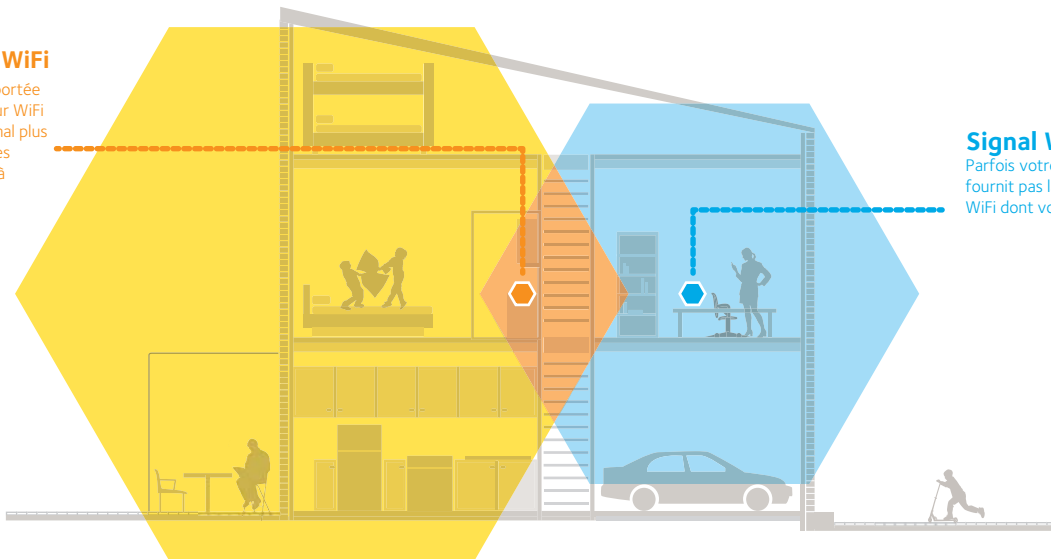

Le répéteur Wifi augmente la portée et la vitesse de votre réseau Wifi N300 existant. Il fournit un signal plus puissant et une portée accrue. Il fonctionne avec les box Internet ou les routeurs Wifi. Il est idéal pour visualiser des flux vidéos en streaming et jouer en ligne. Bénéficiez de la connectivité dont vous avez besoin pour vos iPads®, vos smartphones, vos PC portables et bien plus.

C'est facile

Installation facile via navigateur web à partir de PC, de PC portables ou de tablettes. Pas besoin de CD d'installation.

Répéteur Wifi N300

WN2000RPT

Le répéteur WiFi amplifie vos connexions WiFi existantes et offre des vitesses de connexion WiFi plus rapides. Connectez les périphériques que vous souhaitez comme les iPads®, les smartphones, les PC portables et bien plus.

Répéteur WiFi

Augmentez la portée de votre routeur WiFi et créez un signal plus puissant dans les zones difficiles à atteindre

Signal WiFi existant

Parfois votre routeur ne fournit pas la couverture WiFi dont vous avez besoin

Schéma de connexion

Application pour l'analyse WiFi

Quelle est la force de votre signal WiFi ?

Utilisez l'application NETGEAR et obtenez des analyses avancées pour optimiser votre réseau WiFi existant ou nouvellement mis en place. Vérifiez l'état du réseau, la force du signal, identifiez les canaux WiFi saturés et bien plus !