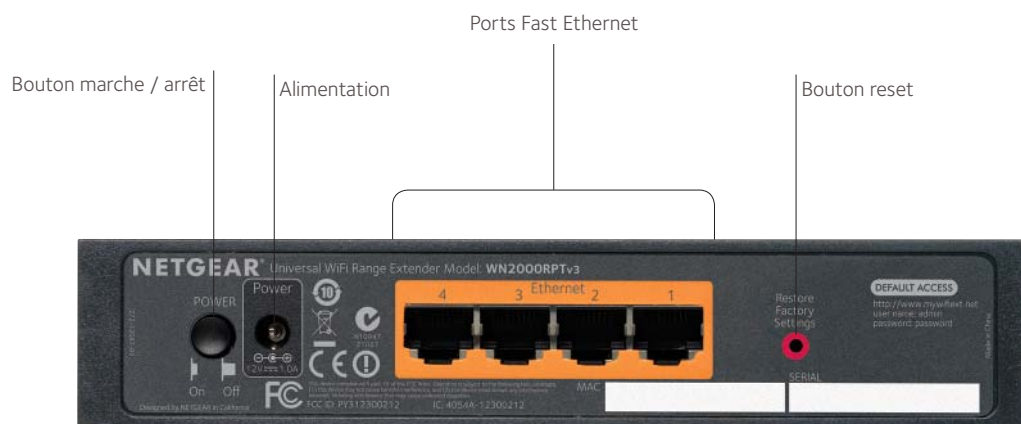

Répéteur Wifi N300

WN2000RPT

Le répéteur WiFi amplifie vos connexions WiFi existantes et offre des vitesses de connexion WiFi plus rapides. Connectez les périphériques que vous souhaitez comme les iPads®, les smartphones, les PC portables et bien plus.

Répéteur WiFi

Augmentez la portée de votre routeur WiFi et créez un signal plus puissant dans les zones difficiles à atteindre

Signal WiFi existant

Parfois votre routeur ne fournit pas la couverture WiFi dont vous avez besoin

Schéma de connexion