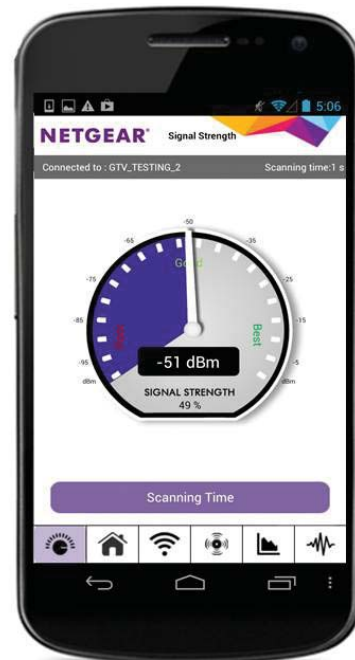

Application pour l'analyse WiFi

Quelle est la force de votre signal WiFi ?

Utilisez l'application NETGEAR et obtenez des analyses avancées pour optimiser votre réseau WiFi existant ou nouvellement mis en place. Vérifiez l'état du réseau, la force du signal, identifiez les canaux WiFi saturés et bien plus !

Voici les fonctionnalités de l'application WiFi NETGEAR :

- Visualisez l'état du réseau
- Vérifiez la puissance du signal WiFi
- Mesurez les interférences qui perturbent le signal WiFi
- Gardez en mémoire la puissance du signal WiFi selon les emplacements
- et plus encore ...

Scannez pour installer
l'application