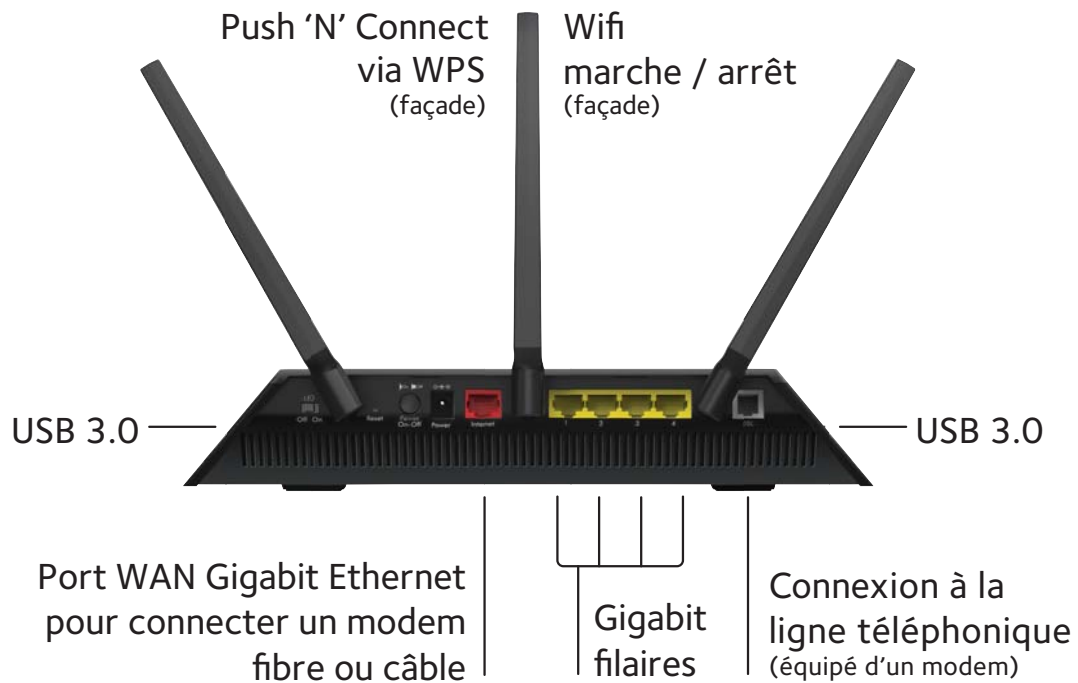

Schéma de connexion